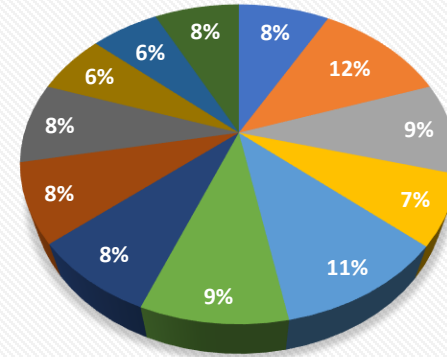

สนามกีฬา หมู่ 2

■ ม.ค. ■ ก.พ. ■ มี.ค. ■ เม.ย. ■ พ.ค. ■ มิ.ย. ■ ก.ค. ■ ส.ค. ■ ก.ย. ■ ต.ค. ■ พ.ย. ■ ธ.ค.