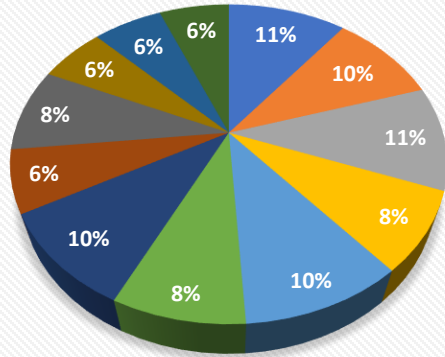

สนามกีฬา หมู่ 1

■ ม.ค. ■ ก.พ. ■ มี.ค. ■ เม.ย. ■ พ.ค. ■ มิ.ย. ■ ก.ค. ■ ส.ค. ■ ก.ย. ■ ต.ค. ■ พ.ย. ■ ธ.ค.